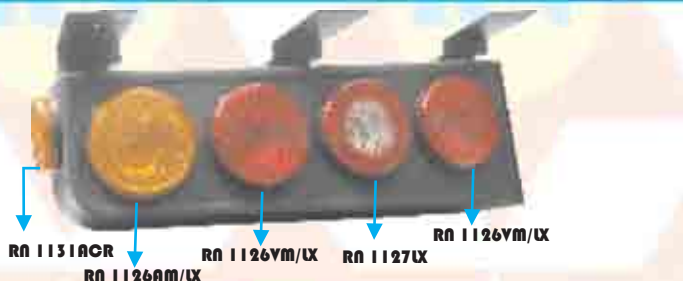

RA 1140SUP/LX Módulo Universal Tipo Randon Curto Modelo
Luxo c/ Suporte de Fixação Adaptável
p/ Todos os Modelos de Carretas, L.D.

RA 1141SUP/LX Idem, L.E.