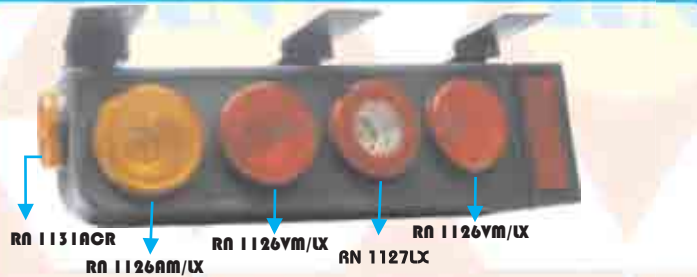

RA 1142SUP/LX Módulo Universal Tipo Randon Longo
Modelo Luxo C/ Suporte de Fixação
Adaptável p/ Todos os Modelos de
Carretas, L.D.

RA 1143SUP/LX Idem, L.E.

RA 1144ACR/AM Lanterna Lateral c/ Lente Acrílica Baixa
Retro-Refletiva p/ Cao 99 em diante, Ambar.

RA 1144ACR/YM Idem, Idem, Vermelha.

RA 0181ACR/AM Lente Baixa Acrílica Ambar p/ 1144ACR/AM.

RA 0181ACR/YM Lente Baixa Acrílica Vermelha p/ 1144ACR/YM.