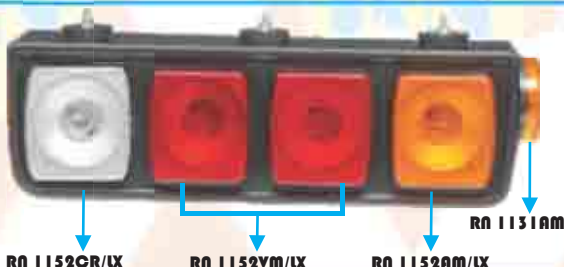

RA 1150ACR/LX Módulo Universal Tipo Guerra
Modelo Luxo p/ Traseira Carreta, L.D.

RA 1151ACR/LX Módulo Universal Tipo Guerra
Modelo Luxo p/ Traseira Carreta, L.E.